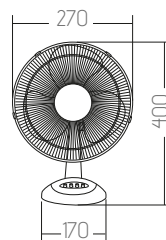

**GREENBERRY**

**VENETO 23**

DESIK FAN

Parameters

	20W
	220-240V~ 50/60Hz
	" 23
	2 SPEED LEVELS

GREENBERRY	Colour/EAN
23811	Black 5905339238115
23810	White/Grey 5905339238108

Dimensions  
[mm]

Package

Carton: 1/6pcs

Symbols