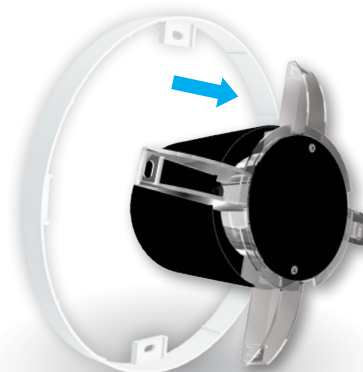

KI 100/125

IDEA s krytem

IDEA bez krytu

montáž

KI 100/125 - Krycí rámeček KI je určený pro výrobky řady IDEA 100 a IDEA 125. Slouží k estetickému zakrytí vyústění ventilačního potrubí vedoucího ze stropu nebo stěny, které po zednických pracích vykazuje nedokonalosti. Např. špatně začištěný výstup ze sádkarton atd..

Montáž se provádí zároveň s instalací ventilátoru IDEA base (základny na kterou je poté namontován okrasný kryt) do připraveného otvoru a to tak, že se kryt nasadí do úchytů ventilátoru. Poté dojde k dotažení instalačních šroubů.