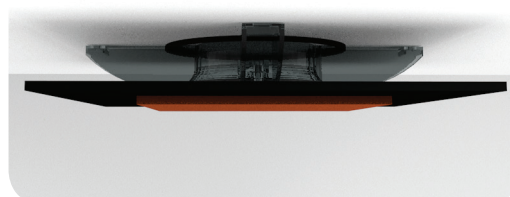

KI 100/125

IDEA s krytem

IDEA bez krytu

montáž

KI 100/125 - Krycí rámeček KI je určený pro výrobky řady IDEA 100 a IDEA 125. Slouží k estetickému zakrytí vyústění ventilačního potrubí vedoucího ze stropu nebo stěny, které po zednických pracích vykazuje nedokonalosti. Např. špatně začištěný výstup ze sádkarton atd..

Montáž se provádí zároveň s instalací ventilátoru IDEA base (základny na kterou je poté namontován okrasný kryt) do připraveného otvoru a to tak, že se kryt nasadí do úchytů ventilátoru. Poté dojde k dotažení instalačních šroubů.