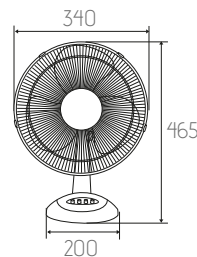

**GREENBERRY**

**VENETO 30**

DESK FAN

Parameters

|  |                      |
|--|----------------------|
|  | 40W                  |
|  | 220-240V~<br>50/60Hz |
|  | " 30                 |
|  | 3 SPEED<br>LEVELS    |

|                   |                             |
|-------------------|-----------------------------|
| <b>GREENBERRY</b> | Colour/EAN                  |
| 14805             | Black<br>5907540958639      |
| 23812             | White/Grey<br>5905339238122 |

Dimensions  
[mm]

Package

Carton: 1/3pcs

Symbols