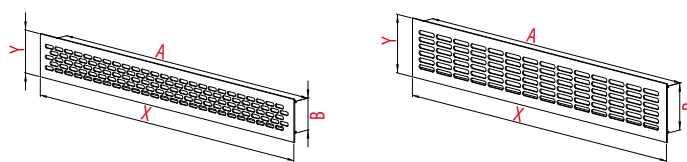

VENTILAČNÍ MŘÍŽKY KOVOVÉ

INDEX	A	B	Ø	Z	
PMK1	162	162	100	1	20
PMK2	162	262	100	2	20
PMK3	162	162	125	1	20
PMK4	162	262	125	2	20

4

Propojení 2 násobné

Propojení 1 násobné

INDEX	A	B	X	Y	Z
MR1B	460	44.5	484	60	15
MR1BR	460	44.5	484	60	15
MR1AL	460	44.5	484	60	15
MR2B	468	65	480	81	15
MR2BR	468	65	480	81	15
MR2AL	468	65	480	81	15

1 6 7

REVIZNÍ DVÍŘKA KOVOVÁ

Revizní dvířka kovová

Kovová revizní dvířka plní tu samou funkci jako dvířka série DT – umožňují vstup do revizních otvorů. Dodáváme je ve verzích: DM, DMN, DMW a DMNW. Dvířka DM jsou vyrobená z ocelového plechu a jsou pokryta práškovou barvou (bílá nebo u vybraných výrobků antická), která zabezpečuje dvířka před korozí a dodává výrobku estetický vzhled. Dvířka DMN jsou vyrobeny z nerezového plechu odolného povětrnostním vlivům. Jejich chrom niklová barva jim dodává ušlechtilý vzhled. Použitý materiál a technologie garantují vysokou jakost výrobku. Na přání klienta mohou být dvířka série DM a DMN vybaveny zámkem typu „YALE“ (index DMz). Dvířka DMW a DMNW jsou určeny jako vybírací spalinová dvířka pro komíny. Dodáváme je ve dvou rozměrech a barvách – bílá a antická (DMW) nebo nerezová (DMNW). Všechna spalinová dvířka jsou vybavena dvojitými uzavíratelnými dvířky.