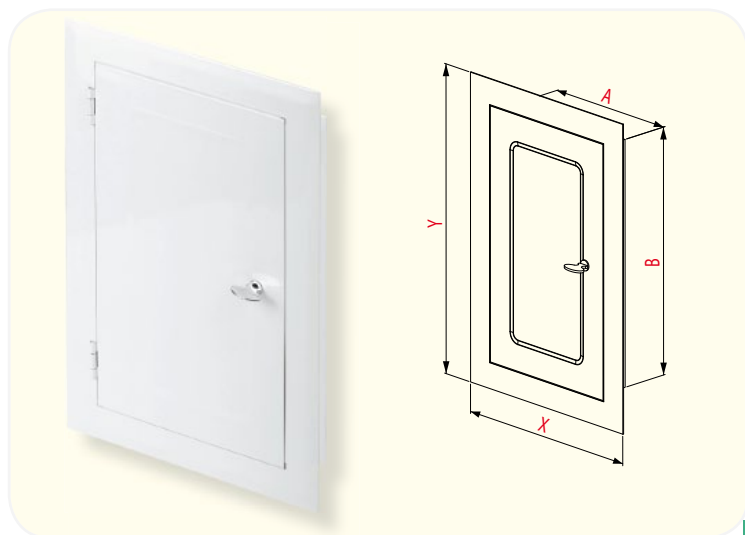

VENTILAČNÍ MŘÍŽKY KOVOVÉ

INDEX	A	B	Ø	Z	
PMK1	162	162	100	1	20
PMK2	162	262	100	2	20
PMK3	162	162	125	1	20
PMK4	162	262	125	2	20

4

Propojení 2 násobné

Propojení 1 násobné

INDEX	A	B	X	Y	Z
MR1B	460	44.5	484	60	15
MR1BR	460	44.5	484	60	15
MR1AL	460	44.5	484	60	15
MR2B	468	65	480	81	15
MR2BR	468	65	480	81	15
MR2AL	468	65	480	81	15

1 6 7

REVIZNÍ DVÍŘKA KOVOVÁ

Revizní dvířka kovová

Kovová revizní dvířka plní tu samou funkci jako dvířka série DT – umožňují vstup do revizních otvorů. Dodáváme je ve verzích: DM, DMN, DMW a DMNW. Dvířka DM jsou vyrobená z ocelového plechu a jsou pokryta práškovou barvou (bílá nebo u vybraných výrobků antická), která zabezpečuje dvířka před korozí a dodává výrobku estetický vzhled. Dvířka DMN jsou vyrobeny z nerezového plechu odolného povětrnostním vlivům. Jejich chrom niklová barva jim dodává ušlechtilý vzhled. Použitý materiál a technologie garantují vysokou jakost výrobku. Na přání klienta mohou být dvířka série DM a DMN vybaveny zámkem typu „YALE“ (index DMz). Dvířka DMW a DMNW jsou určeny jako vybírací spalinová dvířka pro komíny. Dodáváme je ve dvou rozměrech a barvách – bílá a antická (DMW) nebo nerezová (DMNW). Všechna spalinová dvířka jsou vybavena dvojitými uzavíratelnými dvířky.

1 2

Dvojitá bezpečnostní dvířka.