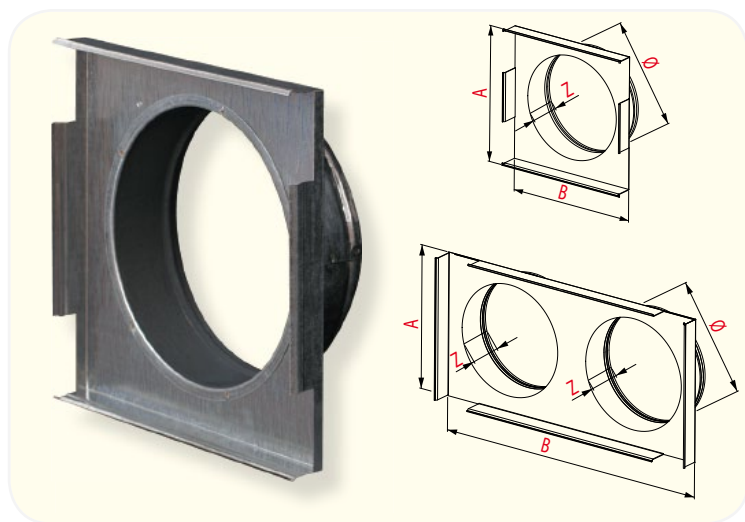

VENTILAČNÍ MŘÍŽKY KOVOVÉ

INDEX	A	B	Ø	Z	
PMK1	162	162	100	1	20
PMK2	162	262	100	2	20
PMK3	162	162	125	1	20
PMK4	162	262	125	2	20

4

Propojení 2 násobné

Propojení 1 násobné

INDEX	A	B	X	Y	Z
MR1B	460	44.5	484	60	15
MR1BR	460	44.5	484	60	15
MR1AL	460	44.5	484	60	15
MR2B	468	65	480	81	15
MR2BR	468	65	480	81	15
MR2AL	468	65	480	81	15

1 6 7

REVIZNÍ DVÍŘKA KOVOVÁ

Revizní dvířka kovová

Kovová revizní dvířka plní tu samou funkci jako dvířka série DT – umožňují vstup do revizních otvorů. Dodáváme je ve verzích: DM, DMN, DMW a DMNW. Dvířka DM jsou vyrobená z ocelového plechu a jsou pokryta práškovou barvou (bílá nebo u vybraných výrobků antická), která zabezpečuje dvířka před korozí a dodává výrobku estetický vzhled. Dvířka DMN jsou vyrobeny z nerezového plechu odolného povětrnostním vlivům. Jejich chrom niklová barva jim dodává ušlechtilý vzhled. Použitý materiál a technologie garantují vysokou jakost výrobku. Na přání klienta mohou být dvířka série DM a DMN vybaveny zámkem typu „YALE“ (index DMz). Dvířka DMW a DMNW jsou určeny jako vybírací spalinová dvířka pro komíny. Dodáváme je ve dvou rozměrech a barvách – bílá a antická (DMW) nebo nerezová (DMNW). Všechna spalinová dvířka jsou vybavena dvojitými uzavíratelnými dvířky.