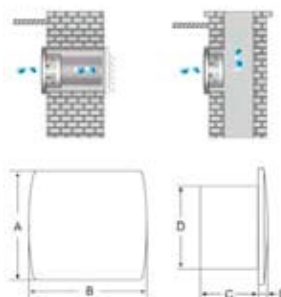

Ventilátor
Ventilátor

■ CYKLON EOL100B SF

■ CYKLON EOL F100B SF

■ CYKLON EOL F100B W

A: 130 mm
B: 140 mm
C: 100 mm
D: 100 mm
E: 10 mm

A: 130 mm
B: 140 mm
C: 118 mm
D: 100 mm
E: 10 mm

Charakteristika ventilátoru
Charakteristika ventilátoru

- plastové těleso a lopatky ventilátoru
- plastové těleso a lopatky ventilátoru

Kanlux	Kanlux	EAN		čelní panel		[g]	DKC CZ	DKC SK
CYKLON EOL 100B SF	70973	5905339709738	stříbrná / srieborná	-	svorkovnice 2 x 1mm ² / svorkovnica 2 x 1mm ²	540	323 Kč	13,73 €
CYKLON EOL F100B SF	70976	5905339709769	stříbrná / srieborná	+	svorkovnice 2 x 1mm ² / svorkovnica 2 x 1mm ²	540	495 Kč	21,04 €
CYKLON EOL F100B W	70975	5905339709752	bílá / biela	+	svorkovnice 2 x 1mm ² / svorkovnica 2 x 1mm ²	540	323 Kč	13,73 €