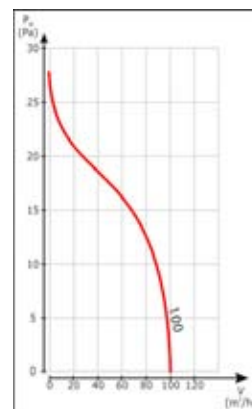

Ventilátor
Ventilátor

■ CYKLON EOL100B SF

■ CYKLON EOL F100B SF

■ CYKLON EOL F100B W

A: 130 mm
B: 140 mm
C: 100 mm
D: 100 mm
E: 10 mm

A: 130 mm
B: 140 mm
C: 118 mm
D: 100 mm
E: 10 mm

Charakteristika ventilátoru
Charakteristika ventilátoru

- plastové těleso a lopatky ventilátoru
- plastové těleso a lopatky ventilátoru

Kanlux	Kanlux	EAN		čelní panel		[g]	DKC CZ	DKC SK
CYKLON EOL 100B SF	70973	5905339709738	stříbrná / srieborná	-	svorkovnice 2 x 1mm ² / svorkovnica 2 x 1mm ²	540	323 Kč	13,73 €
CYKLON EOL F100B SF	70976	5905339709769	stříbrná / srieborná	+	svorkovnice 2 x 1mm ² / svorkovnica 2 x 1mm ²	540	495 Kč	21,04 €
CYKLON EOL F100B W	70975	5905339709752	bílá / biela	+	svorkovnice 2 x 1mm ² / svorkovnica 2 x 1mm ²	540	323 Kč	13,73 €