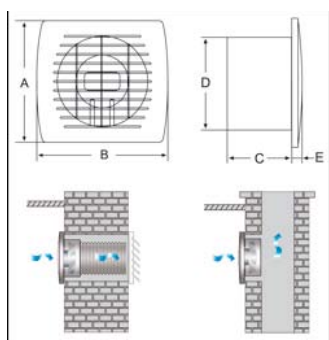

Ventilátor
Ventilátor

■ CYKLON EOL100B SF

■ CYKLON EOL F100B SF

■ CYKLON EOL F100B W

A: 130 mm
B: 140 mm
C: 100 mm
D: 100 mm
E: 10 mm

A: 130 mm
B: 140 mm
C: 118 mm
D: 100 mm
E: 10 mm

Charakteristika ventilátoru
Charakteristika ventilátoru

- plastové těleso a lopatky ventilátoru
- plastové těleso a lopatky ventilátoru

Kanlux	Kanlux	EAN		čelní panel		[g]	DKC CZ	DKC SK
CYKLON EOL 100B SF	70973	5905339709738	stříbrná / srieborná	-	svorkovnice 2 x 1mm ² / svorkovnica 2 x 1mm ²	540	323 Kč	13,73 €
CYKLON EOL F100B SF	70976	5905339709769	stříbrná / srieborná	+	svorkovnice 2 x 1mm ² / svorkovnica 2 x 1mm ²	540	495 Kč	21,04 €
CYKLON EOL F100B W	70975	5905339709752	bílá / biela	+	svorkovnice 2 x 1mm ² / svorkovnica 2 x 1mm ²	540	323 Kč	13,73 €