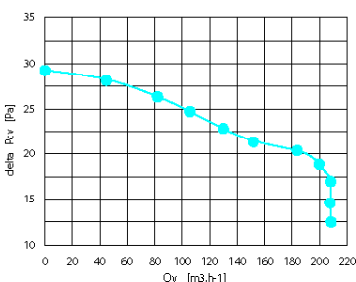

# CYKLON EOL150

Wentylator kanałowy

Ventilátor

Ventilátor

- obudowa i łopatki: tworzywo sztuczne
- plastové těleso a lopatky ventilátoru
- plastové těleso a lopatky ventilátora

Charakterystyka wydajności wentylatora  
Charakteristika ventilátoru  
Charakteristika ventilátora

■ CYKLON EOL150B

										DKC CZ	DKC SK
CYKLON EOL150B	70921	8594056490127	biały / biały / biały	-	-	złączka 2 x 1mm <sup>2</sup> / svorkovnice 2 x 1mm <sup>2</sup> / svorkovnica 2 x 1mm <sup>2</sup>	30	570	306,00 Kč	392,00 Sk	
CYKLON EOL150P	70947	8594056490394	biały / biały / biały	+	-	złączka 2 x 1mm <sup>2</sup> / svorkovnice 2 x 1mm <sup>2</sup> / svorkovnica 2 x 1mm <sup>2</sup>	1	580	344,00 Kč	441,00 Sk	
CYKLON EOL150	70920	8594056490110	biały / biały / biały	+	-	wtyczka 190cm, 2 x 0,75mm <sup>2</sup> / vidlice 190cm, 2 x 0,75mm <sup>2</sup> / vidlica 190cm, 2 x 0,75mm <sup>2</sup>	30	640	372,00 Kč	477,00 Sk	
CYKLON EOL150T	70948	8594056490158	biały / biały / biały	-	+	złączka 2 x 1mm <sup>2</sup> / svorkovnice 2 x 1mm <sup>2</sup> / svorkovnica 2 x 1mm <sup>2</sup>	1	580	554,00 Kč	710,00 Sk	
CYKLON EOL150FT	70945	8594056490141	biały / biały / biały	-	+	złączka 2 x 1mm <sup>2</sup> / svorkovnice 2 x 1mm <sup>2</sup> / svorkovnica 2 x 1mm <sup>2</sup>	1	580	762,00 Kč	976,00 Sk	
CYKLON EOL150HT	70946	8594056490134	biały / biały / biały	-	+	złączka 2 x 1mm <sup>2</sup> / svorkovnice 2 x 1mm <sup>2</sup> / svorkovnica 2 x 1mm <sup>2</sup>	1	580	762,00 Kč	976,00 Sk	