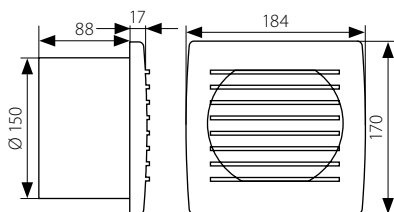

CYKLON EOL150

Wentylator kanałowy

Ventilátor

Ventilátor