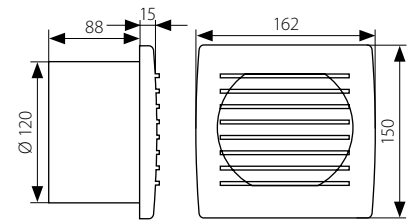

CYKLON EOL120

Wentylator kanałowy
Ventilátor
Ventilátor