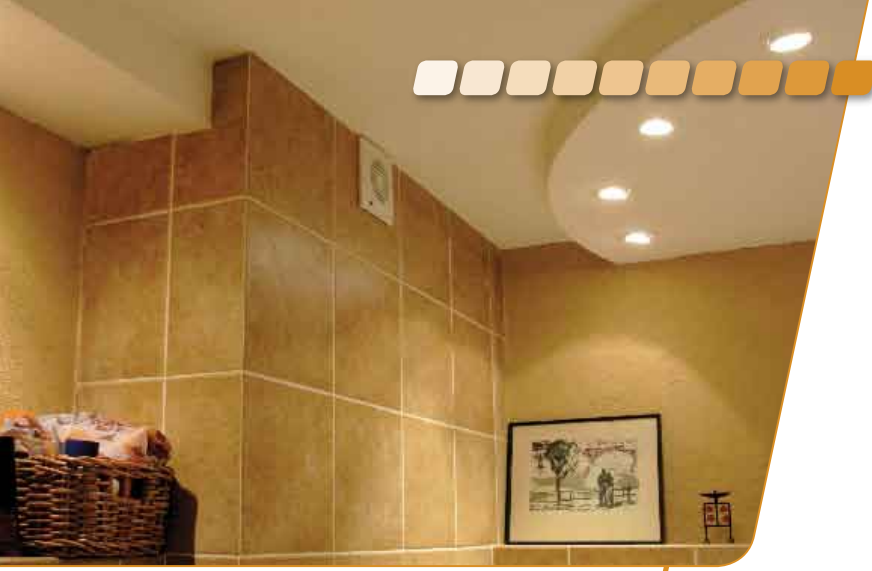

# CYKLON EOL120

Wentylator kanałowy  
Ventilátor  
Ventilátor

- obudowa i łopatki: tworzywo sztuczne
- plastové těleso a lopatky ventilátoru
- plastové těleso a lopatky ventilátora

■ CYKLON EOL120B

Charakterystyka wydajności wentylatora  
Charakteristika ventilátoru  
Charakteristika ventilátora

Kanlux									DKC CZ	DKC SK
CYKLON EOL120B	70916	8594056490073	biały / biały / biały	-	-	złączka 2 x 1mm <sup>2</sup> / svorkovnica 2 x 1mm <sup>2</sup> / svorkovnica 2 x 1mm <sup>2</sup>	30	540	284,00 Kč	364,00 Sk
CYKLON EOL120P	70942	8594056490387	biały / biały / biały	+	-	złączka 2 x 1mm <sup>2</sup> / svorkovnica 2 x 1mm <sup>2</sup> / svorkovnica 2 x 1mm <sup>2</sup>	1	550	323,00 Kč	414,00 Sk
CYKLON EOL120	70915	8594056490066	biały / biały / biały	+	-	wtyczka 190cm, 2 x 0,75mm <sup>2</sup> / vidlice 190cm, 2 x 0,75mm <sup>2</sup> / vidlica 190cm, 2 x 0,75mm <sup>2</sup>	30	600	350,00 Kč	448,00 Sk
CYKLON EOL120T	70943	8594056490103	biały / biały / biały	-	+	złączka 2 x 1mm <sup>2</sup> / svorkovnica 2 x 1mm <sup>2</sup> / svorkovnica 2 x 1mm <sup>2</sup>	1	545	532,00 Kč	681,00 Sk
CYKLON EOL120FT	70940	8594056490097	biały / biały / biały	-	+	złączka 2 x 1mm <sup>2</sup> / svorkovnica 2 x 1mm <sup>2</sup> / svorkovnica 2 x 1mm <sup>2</sup>	1	540	740,00 Kč	948,00 Sk
CYKLON EOL120HT	70941	8594056490080	biały / biały / biały	-	+	złączka 2 x 1mm <sup>2</sup> / svorkovnica 2 x 1mm <sup>2</sup> / svorkovnica 2 x 1mm <sup>2</sup>	1	540	740,00 Kč	948,00 Sk