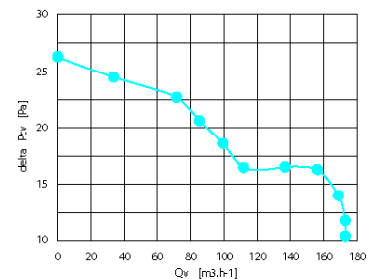

# CYKLON EOL120

Wentylator kanałowy  
Ventilátor  
Ventilátor

- obudowa i łopatki: tworzywo sztuczne
- plastové těleso a lopatky ventilátoru
- plastové těleso a lopatky ventilátora

■ CYKLON EOL120B

Charakterystyka wydajności wentylatora  
Charakteristika ventilátoru  
Charakteristika ventilátora

Kanlux									DKC CZ	DKC SK
CYKLON EOL120B	70916	8594056490073	biały / biały / biały	-	-	złączka 2 x 1mm <sup>2</sup> / svorkovnica 2 x 1mm <sup>2</sup> / svorkovnica 2 x 1mm <sup>2</sup>	30	540	284,00 Kč	364,00 Sk
CYKLON EOL120P	70942	8594056490387	biały / biały / biały	+	-	złączka 2 x 1mm <sup>2</sup> / svorkovnica 2 x 1mm <sup>2</sup> / svorkovnica 2 x 1mm <sup>2</sup>	1	550	323,00 Kč	414,00 Sk
CYKLON EOL120	70915	8594056490066	biały / biały / biały	+	-	wtyczka 190cm, 2 x 0,75mm <sup>2</sup> / vidlice 190cm, 2 x 0,75mm <sup>2</sup> / vidlica 190cm, 2 x 0,75mm <sup>2</sup>	30	600	350,00 Kč	448,00 Sk
CYKLON EOL120T	70943	8594056490103	biały / biały / biały	-	+	złączka 2 x 1mm <sup>2</sup> / svorkovnica 2 x 1mm <sup>2</sup> / svorkovnica 2 x 1mm <sup>2</sup>	1	545	532,00 Kč	681,00 Sk
CYKLON EOL120FT	70940	8594056490097	biały / biały / biały	-	+	złączka 2 x 1mm <sup>2</sup> / svorkovnica 2 x 1mm <sup>2</sup> / svorkovnica 2 x 1mm <sup>2</sup>	1	540	740,00 Kč	948,00 Sk
CYKLON EOL120HT	70941	8594056490080	biały / biały / biały	-	+	złączka 2 x 1mm <sup>2</sup> / svorkovnica 2 x 1mm <sup>2</sup> / svorkovnica 2 x 1mm <sup>2</sup>	1	540	740,00 Kč	948,00 Sk